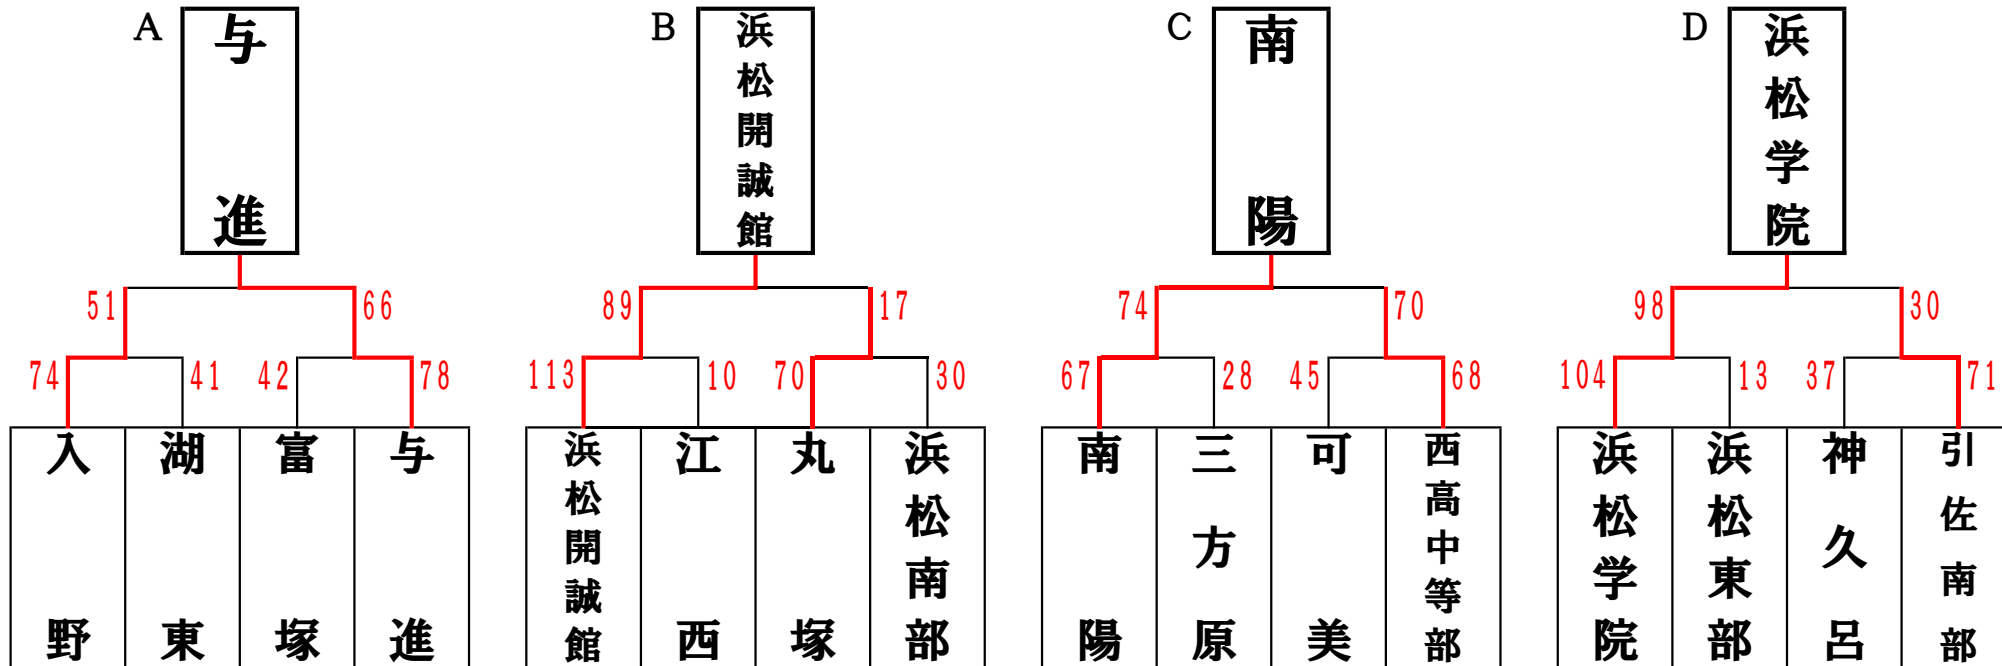

令和5年度 浜松地区1年生大会決勝トーナメント

＜男子＞ 与進中学校〔A・B〕・曳馬中学校〔C・D〕

＜女子＞ 雄踏中学校〔E・F〕・新居中中学校〔G・H〕